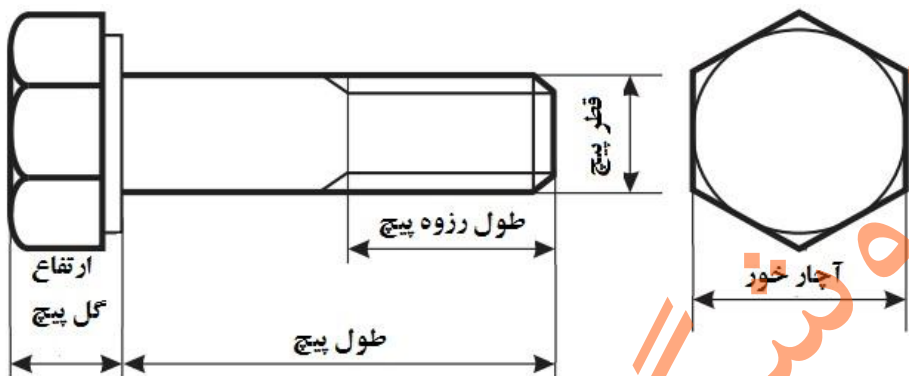

M14	M12	M10	M8	M7	M6	M5	M4	M3.5	M3	M2.5	M2	M1.6	قطر پیچ
22	19	17	13	11	10	8	7	6	5.5	4	4	3.2	آچار خور
8.8	7.5	6.4	5.3	4.8	4	3.5	2.8	2.4	2	1.7	1.4	1.1	ارتفاع گل پیچ
وزن	وزن	وزن	وزن	وزن	وزن	وزن	وزن	وزن	وزن	وزن	وزن	وزن	طول پیچ
-	-	-	-	-	-	-	-	-	-	-	-	0.24	12 mm
-	-	-	-	-	-	-	-	-	-	-	-	0.27	14 mm
-	-	-	-	-	-	-	-	-	-	0.85	0.5	0.3	16 mm
-	-	-	-	-	-	-	-	-	-	0.92	0.55	-	18 mm
-	-	-	-	-	-	-	-	-	1.29	1	0.6	-	20 mm
-	-	-	-	-	-	-	-	-	1.43	1.08	-	-	22 mm
-	-	-	-	-	-	4.86	3.12	2.25	1.57	1.17	-	-	25 mm
-	-	-	-	-	-	5.25	3.32	2.48	1.71	-	-	-	28 mm
-	-	-	-	12.7	8.06	5.64	3.61	2.7	1.85	-	-	-	30 mm
-	-	-	18.2	13.6	9.13	6.42	4.04	2.92	-	-	-	-	35 mm
-	-	35	20.3	15.1	10.2	7.2	4.53	-	-	-	-	-	40 mm
-	53.6	38	22.2	16.6	11.3	7.98	-	-	-	-	-	-	45 mm
82	58.1	41.1	24.2	18.1	12.3	8.76	-	-	-	-	-	-	50 mm
88.1	62.6	43.8	25.8	19.5	13.4	-	-	-	-	-	-	-	55 mm
94.1	67	46.9	27.8	21	14.4	-	-	-	-	-	-	-	60 mm
98.8	70.3	50	29.8	22.5	-	-	-	-	-	-	-	-	65 mm
105	74.7	53.1	31.8	24	-	-	-	-	-	-	-	-	70 mm
111	79.1	56.2	33.7	-	-	-	-	-	-	-	-	-	75 mm
117	83.6	59.3	35.7	-	-	-	-	-	-	-	-	-	80 mm
123	88.1	62.4	-	-	-	-	-	-	-	-	-	-	85 mm
127	92.4	65.5	-	-	-	-	-	-	-	-	-	-	90 mm
133	96.8	68.6	-	-	-	-	-	-	-	-	-	-	95 mm
139	101	71.7	-	-	-	-	-	-	-	-	-	-	100 mm
151	109	-	-	-	-	-	-	-	-	-	-	-	110 mm
164	118	-	-	-	-	-	-	-	-	-	-	-	120 mm
174	-	-	-	-	-	-	-	-	-	-	-	-	130 mm
185	-	-	-	-	-	-	-	-	-	-	-	-	140 mm