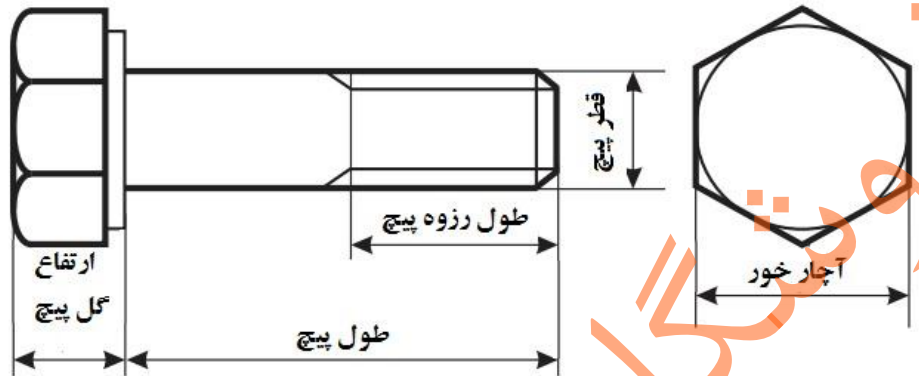

3-3

M160	M140	M125	M110	M100	M90	M80	M76	M72	M68	M64	M60	M56	M52	قطر پیچ
230	200	180	155	145	130	115	110	105	100	95	90	85	80	آچار خور
100	88	79	69	63	57	50	48	45	43	40	38	35	33	ارتفاع گل پیچ
وزن	وزن	وزن	وزن	وزن	وزن	وزن	وزن	وزن	وزن	وزن	وزن	وزن	وزن	طول پیچ
-	-	-	-	-	-	-	-	-	-	-	-	-	3610	150 mm
-	-	-	-	-	-	-	-	-	-	-	-	4550	3770	160 mm
-	-	-	-	-	-	-	-	-	-	-	5460	4740	3930	170 mm
-	-	-	-	-	-	-	-	-	-	6680	5690	4930	4100	180 mm
-	-	-	-	-	-	-	-	-	7860	6920	5920	5110	4270	190 mm
-	-	-	-	-	-	-	-	9360	8120	7160	6140	5300	4430	200 mm
-	-	-	-	-	-	12600	11300	9900	8620	7600	6580	5660	4760	220 mm
-	-	-	-	-	17600	13300	12000	1000	9190	8100	7020	6030	5110	240 mm
-	-	-	-	24200	18500	14100	12600	11100	9760	8600	7460	6410	5450	260 mm
-	-	-	31000	25300	19500	14900	13100	11700	10300	9100	7900	6800	5800	280 mm
-	-	-	32500	26500	20500	15600	13900	12400	10900	9600	8350	7190	6140	300 mm
-	-	45800	34000	27700	21500	16400	14700	13000	11500	10100	8800	7580	6480	320 mm
-	61700	47700	35400	28900	2200	17200	15400	13700	12000	10600	9250	7970	6820	340 mm
-	64000	49600	36800	30100	23500	18000	16100	14300	12600	11100	9700	8350	-	360 mm
92100	66400	51500	38200	31300	24500	18800	16900	15000	13200	-	-	-	-	380 mm
95300	68800	53500	39600	32500	25500	19600	17600	15600	-	-	-	-	-	400 mm
98400	71200	55400	41000	33800	26500	20400	18400	-	-	-	-	-	-	420 mm
101500	73600	57300	42500	35000	27500	21200	-	-	-	-	-	-	-	440 mm
104700	76000	59200	44000	36200	28500	22000	-	-	-	-	-	-	-	460 mm
107900	78400	61100	45500	37400	29500	-	-	-	-	-	-	-	-	480 mm
111100	80800	63000	47000	38600	30500	-	-	-	-	-	-	-	-	500 mm